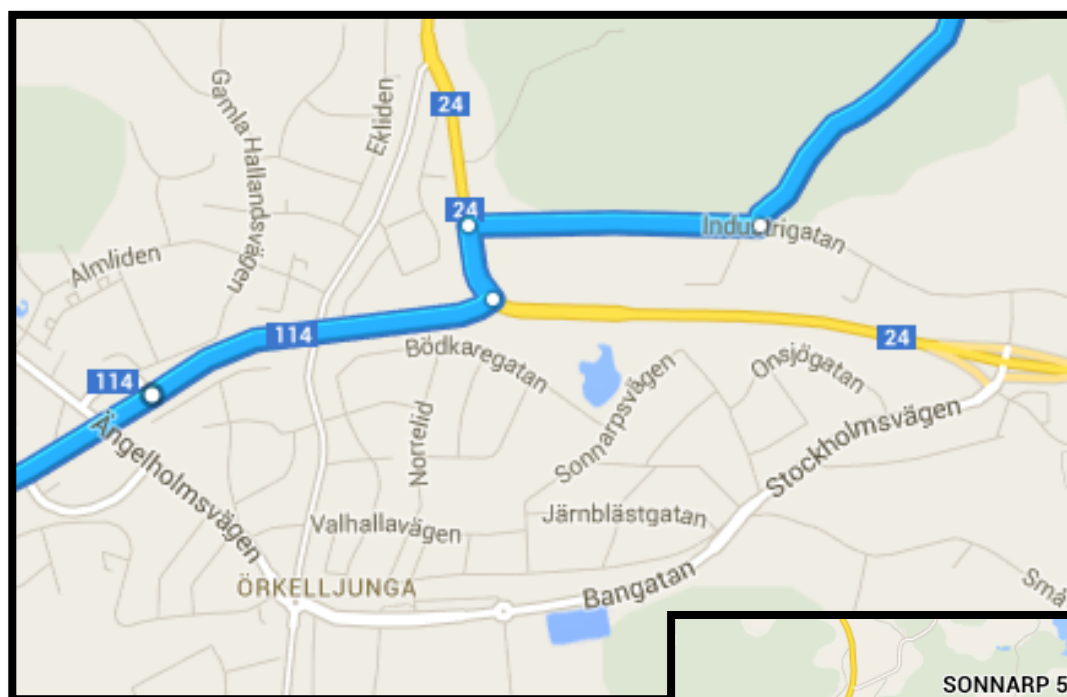

Vägbeskrivning till Sonnarp

Sonnarps lägerängar, **Sonnarp 547, 286 92 ÖrkeUjunga**

1. Kör mot **Hyllinge**.
2. Sväng in på **E4**, skyltat mot **Åstorp/Stockholm**.
3. Ta **avfart 71**, skyltat mot **ÖrkeUjunga**.
4. Fortsätt rakt fram till väg 114.
5. Sväng **vänster till Laholmsvägen/väg 24**.
6. Ta första till **höger**, in på **Industrigatan**.
7. Ta första till **vänster** in på **Sonnarpsbacken**.
8. Sväng **vänster** till **Norra Sonnarpsvägen**
9. Efter cirka **900m** finns lägerängarna på **vänster** sida.

Vänligen observera att VårUjgret är ett stort Ujger med över 1000 deltagande scouter. För att inryckningen ska kunna fungera smidigt har därför Ujgerledningen bett oss vidarebefordra att det varken finns tid eller plats för föräldrar att stanna kvar längre än nödvändigt. Vi ber därför er som skjutsar att respektera detta genom att relativt snabbt säga hejdå till era barn och därefter lämna området. Tack för hjälpen!