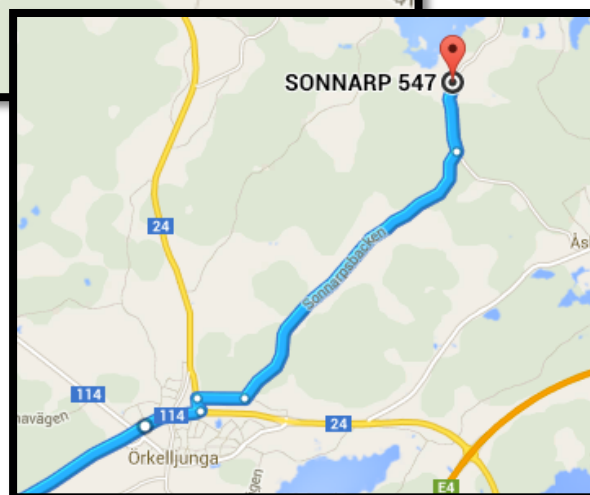

Vägbeskrivning till Sonnarp

Sonnarps lägerängar, **Sonnarp 547, 286 92 ÖrkeUjunga**

1. Kör mot **Hyllinge**.
2. Sväng in på **E4**, skyltat mot **Åstorp/Stockholm**.
3. Ta **avfart 71**, skyltat mot **ÖrkeUjunga**.
4. Fortsätt rakt fram till väg 114.
5. Sväng **vänster till Laholmsvägen/väg 24**.
6. Ta första till **höger**, in på **Industrigatan**.
7. Ta första till **vänster** in på **Sonnarpsbacken**.
8. Sväng **vänster** till **Norra Sonnarpsvägen**
9. Efter cirka **900m** finns lägerängarna på **vänster** sida.

Vänligen observera att VårUjgret är ett stort Ujger med över 1000 deltagande scouter. För att inryckningen ska kunna fungera smidigt har därför Ujgerledningen bett oss vidarebefordra att det varken finns tid eller plats för föräldrar att stanna kvar längre än nödvändigt. Vi ber därför er som skjutsar att respektera detta genom att relativt snabbt säga hejdå till era barn och därefter lämna området. Tack för hjälpen!